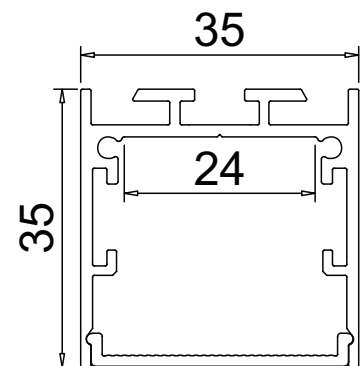

**ORDERING CODE**

AL	MODEL	LENGTH(in)
AL -	018-R3	98
	018-R3B	

**SPECIFICATION**

<b>Dimension</b>	35mm x 35mm
<b>Length</b>	98"
<b>Internal Width</b>	24mm
<b>Color</b>	Silver, Black

**DIMENSION**

**INSTALLATION**