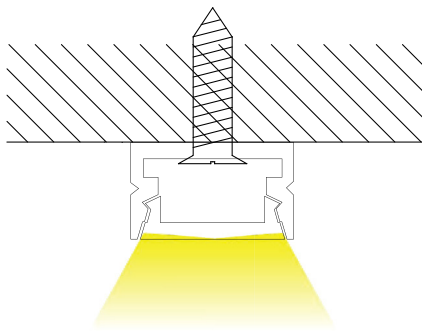

**ORDERING CODE**

MODEL      LENGTH(in)

1208

98

**SPECIFICATION****Dimension**      7.1mm x 12mm**Length**      98"**Internal Width**      10mm**Color**      Silver**DIMENSION****INSTALLATION****ACCESSORIES**