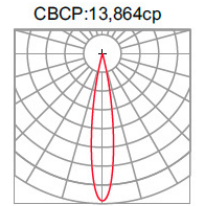

16°

ft	(fc)	865 lumens	Ø (inches)
3	472		14
6	118		28
9	52		41
12	29		55
15	19		69

22°

ft	(fc)	806 lumens	Ø (inches)
3	195		22
6	49		45
9	22		67
12	12		89
15	8		112

35°

ft	(fc)	791 lumens	Ø (inches)
3	137		
6	34		
9	15		
12	8		
15	5		

45°

20W

ft	(fc)	1662 lumens	Ø (inches)
3	1326		10
6	331		20
9	147		30
12	82		41
15	53		51

16°

ft	(fc)	1658 lumens	Ø (inches)
3	903		14
6	226		28
9	100		41
12	56		55
15	36		69

22°

ft	(fc)	1344 lumens	Ø (inches)
3	374		22
6	93		45
9	42		67
12	23		89
15	15		112