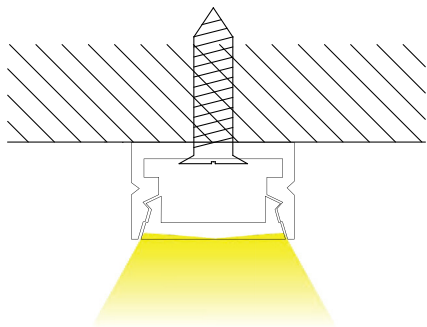

INSTALLATION