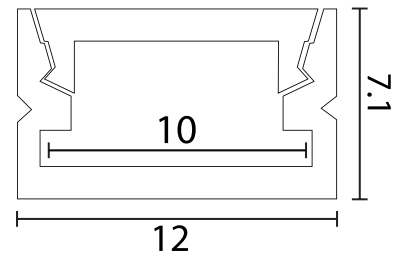

### ORDERING CODE

MODEL	LENGTH(in)
1208	98

### SPECIFICATION

<b>Dimension</b>	7.1mm x 12mm
<b>Length</b>	98"
<b>Internal Width</b>	10mm
<b>Color</b>	Silver

### DIMENSION