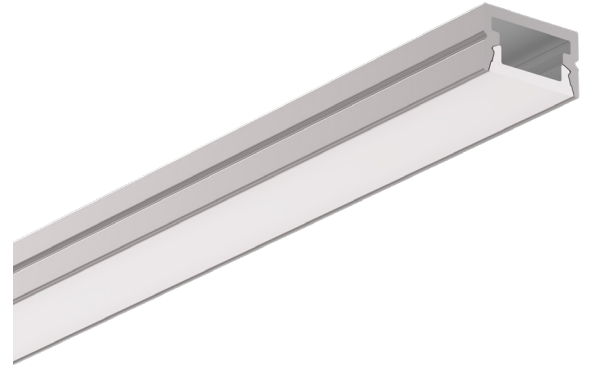

# Specification Sheet LED Profile

## Mini Surface Profile 98"

1208

### SPECIFICATION

<b>Dimension</b>	7.1mm x 12mm
<b>Length</b>	98"
<b>Internal Width</b>	10mm
<b>Color</b>	Silver