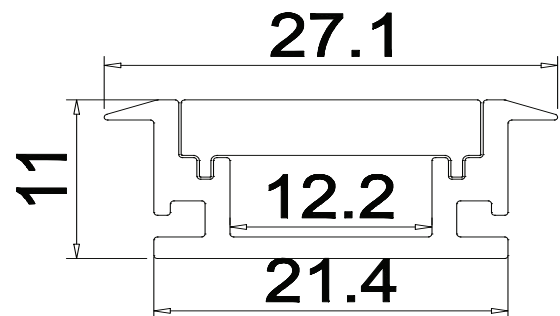

**ORDERING CODE**

AL      MODEL      LENGTH(in)

AL - 033 - 98

**SPECIFICATION**

**Dimension**      27.1mm x11mm

**Length**      98"

**Internal Width**      12.2mm

**Color**      Silver

**DIMENSION**

**INSTALLATION**

**ACCESSORIES**

AL -033 -EC