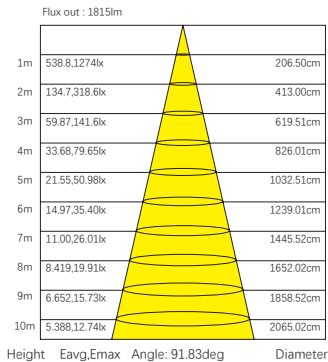

### Specification

- **CRI:** 90+
- **Beam Angle:** 96°
- **IP Grade:** IP40
- **Power:** 8W/ft
- **Lumen:** 725~775lm/ft
- **Efficiency:** 94~101lm/W
- **Dimming Range:** 0-10V / 1~100%
- **Voltage [V]:** AC100-277V / 50~60Hz
- **Operating Temperature:** -20°C ~ +45°C
- **Warranty:** 5 years

### Size

Example: SD2-S-4-30K-BK-EMC

### Photometric Data