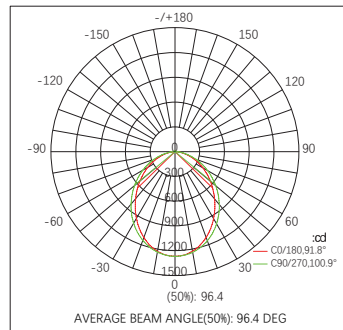

### Specification

- **CRI:** 90+
- **Beam Angle:** 96°
- **IP Grade:** IP40
- **Power:** 8W/ft
- **Lumen:** 725~775lm/ft
- **Efficiency:** 94~101lm/W
- **Dimming Range:** 0-10V / 1~100%
- **Voltage [V]:** AC100-277V / 50~60Hz
- **Operating Temperature:** -20°C ~ +45°C
- **Warranty:** 5 years

### Size

Example: SD2-S-4-30K-BK-EMC

### Photometric Data